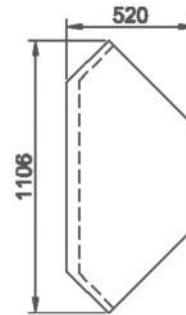

## Showcases & Library

**DIRECTOIRE**  
Collection

**PS75Sup**  
120 x 48 x 150  
**PS38Bas**  
116 x 51 x 90

**PS177**  
120 x 39 x 197

**PS75Sup**  
120 x 48 x 150  
**PS46Bas**  
116 x 51 x 78

**PS75Sup**  
120 x 48 x 150  
**PS75Bas**  
116 x 51 x 78

## Showcases & Library

DIRECTOIRE  
Collection

PS160  
120 x 39 x 197

PS487  
130 x 39 x 160

PS488  
160 x 39 x 160

PS437  
180 x 39 x 140

## Showcases & Library

**DIRECTOIRE**  
Collection

PS59Sup  
114 x 54 x 150  
PS59Bas  
110 x 52 x 78