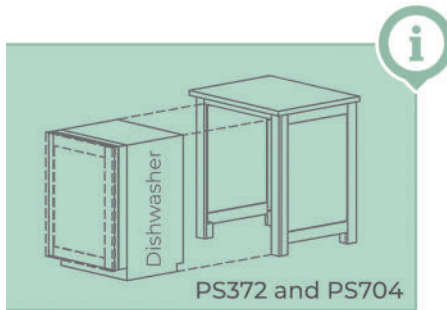

PS704
65 x 65 x 90